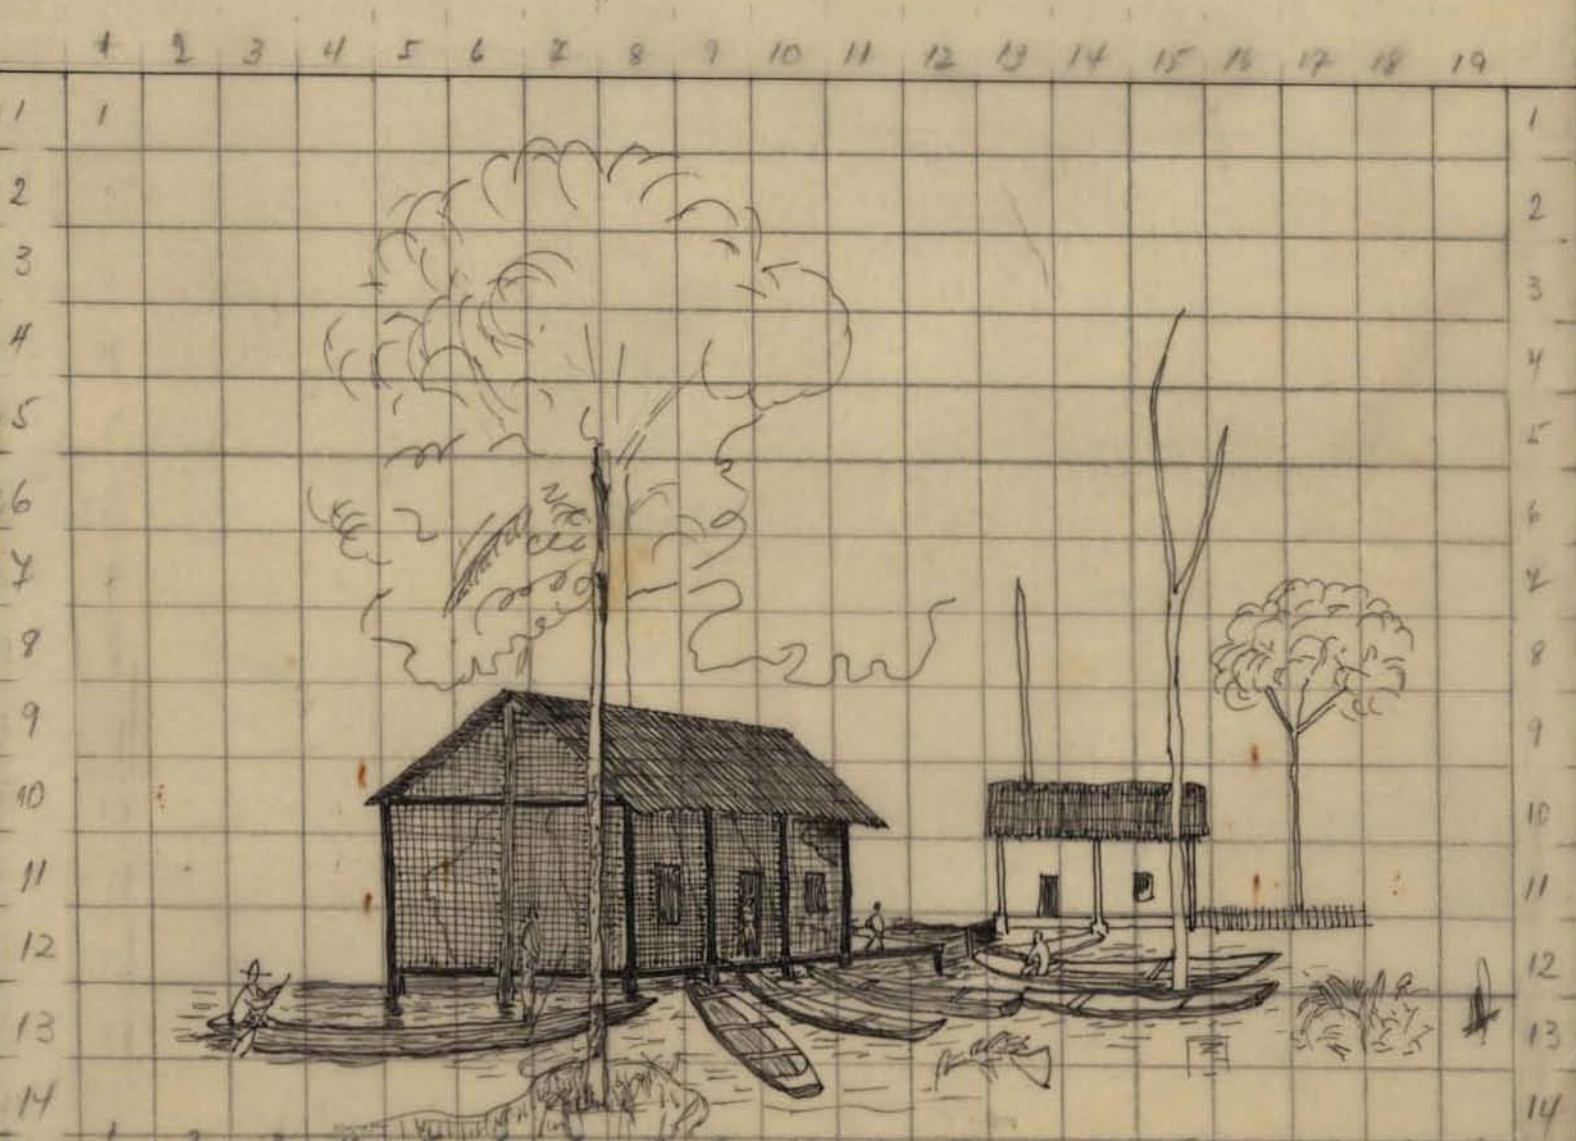

Distrito de Ixixituba, na margem oposta de Ibituba - Cópia de uma gravura, destruída, na margem do rio Tapajós. 19 20  
 Desenho de Hercules Florence - 15 de Junho, 1828 - Reprodução de Arnaldo Machado Florence - 9-11-72.

Residência do comandante do distrito de Ixixituba nas proximidades da tribo dos Maues, na margem do rio Tapajós.  
 Desenho de Hercules Florence - 13 de Junho, 1828 - Reprodução de Arnaldo Machado Florence - 10/11/72.